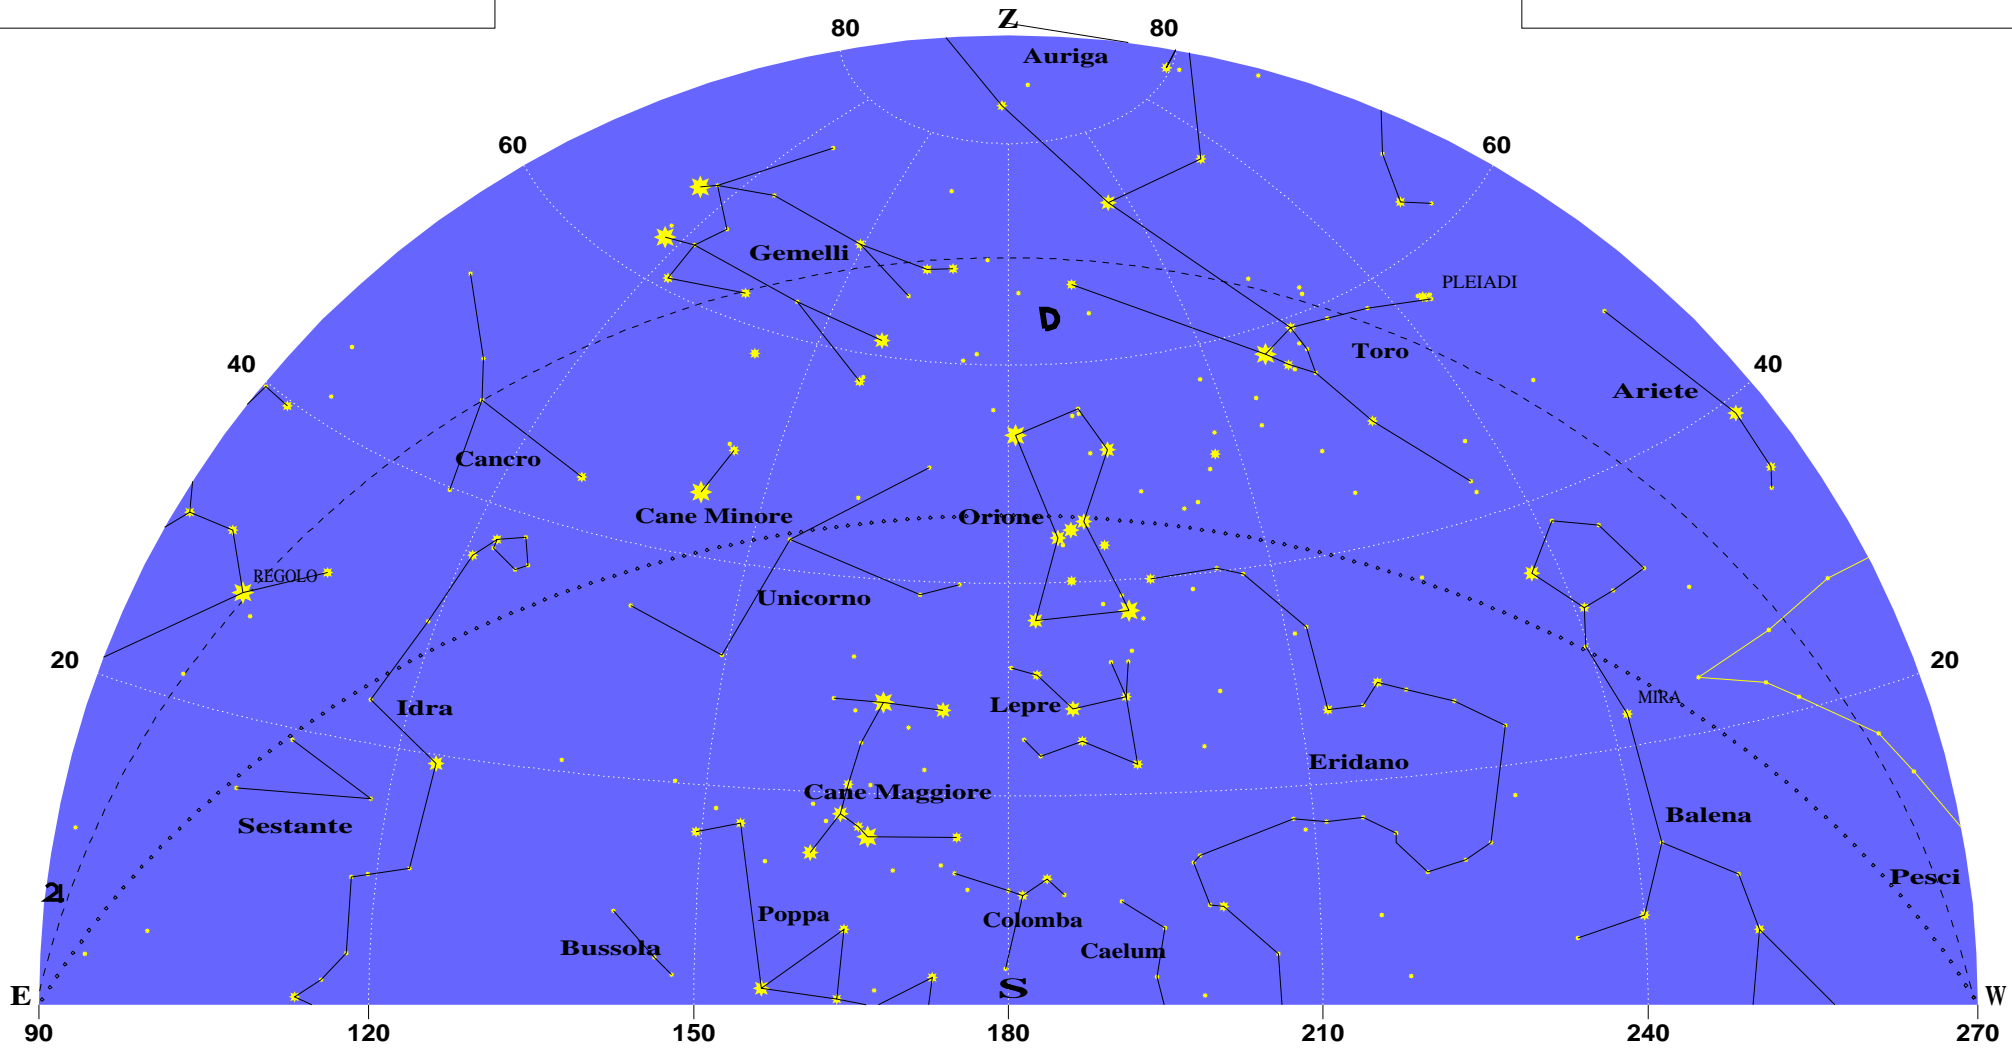

VISTA ALTO-AZIMUTALE DEL CIELO PER IL GIORNO 25-12-2015
Localita': benevento

TEMPO CIVILE 0^h00^m00^s
LATITUDINE 43° 45' 00"
LONGITUDINE E. 0^h45^m00^s

R. Andreoni - G. Forti 1996

- ★ = fino a 1.5 magnitudini
- ★ = da 1.6 a 2.5 magnitudini
- ★ = da 2.6 a 3.5 magnitudini
- ★ = da 3.6 a 4.5 magnitudini

----- ECLITTICA
..... EQUATORE CELESTE

☾ LUNA: Fase = 1.00
0.50 dopo il Primo Quarto

Pianeti visibili
♃ GIOVE