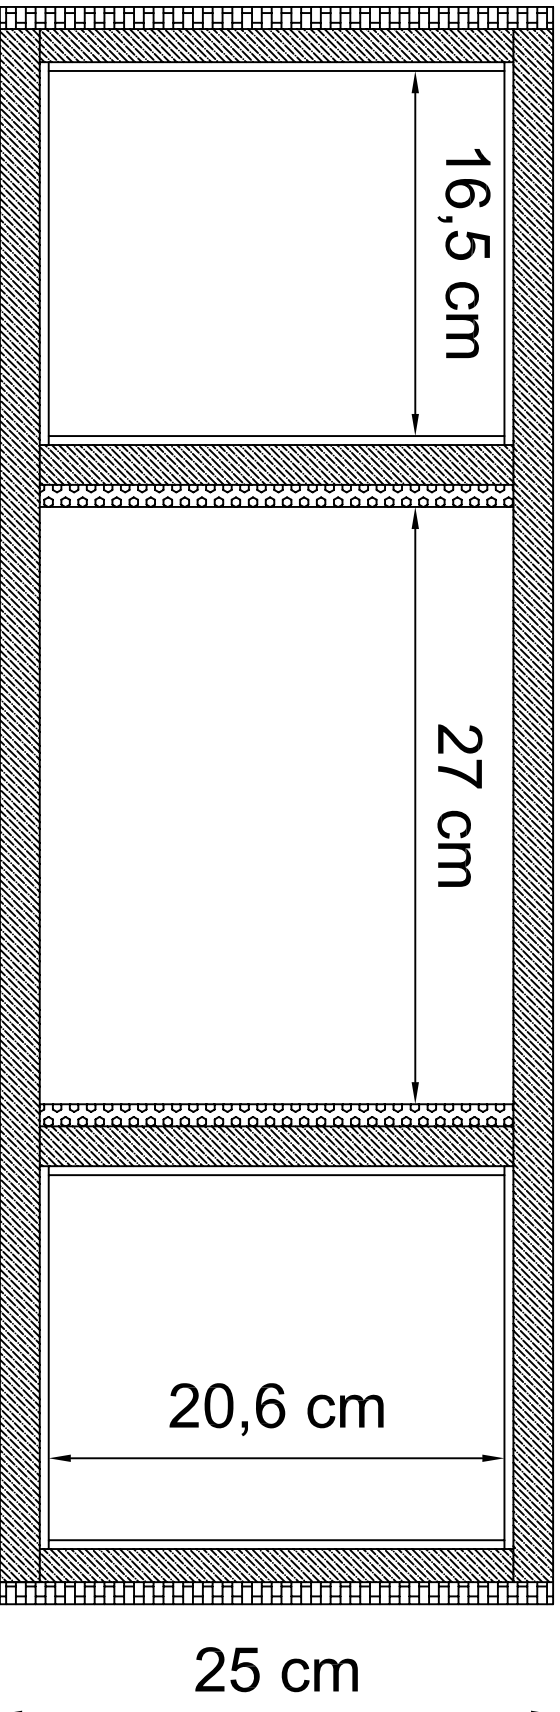

Alto

72,2 cm

Sn

Legenda:

- Multistrato Pioppo 1,8 cm
- Sughero mattonato 1,0 cm
- Gasbeton 1,0 cm
- Sughero 0,4 cm